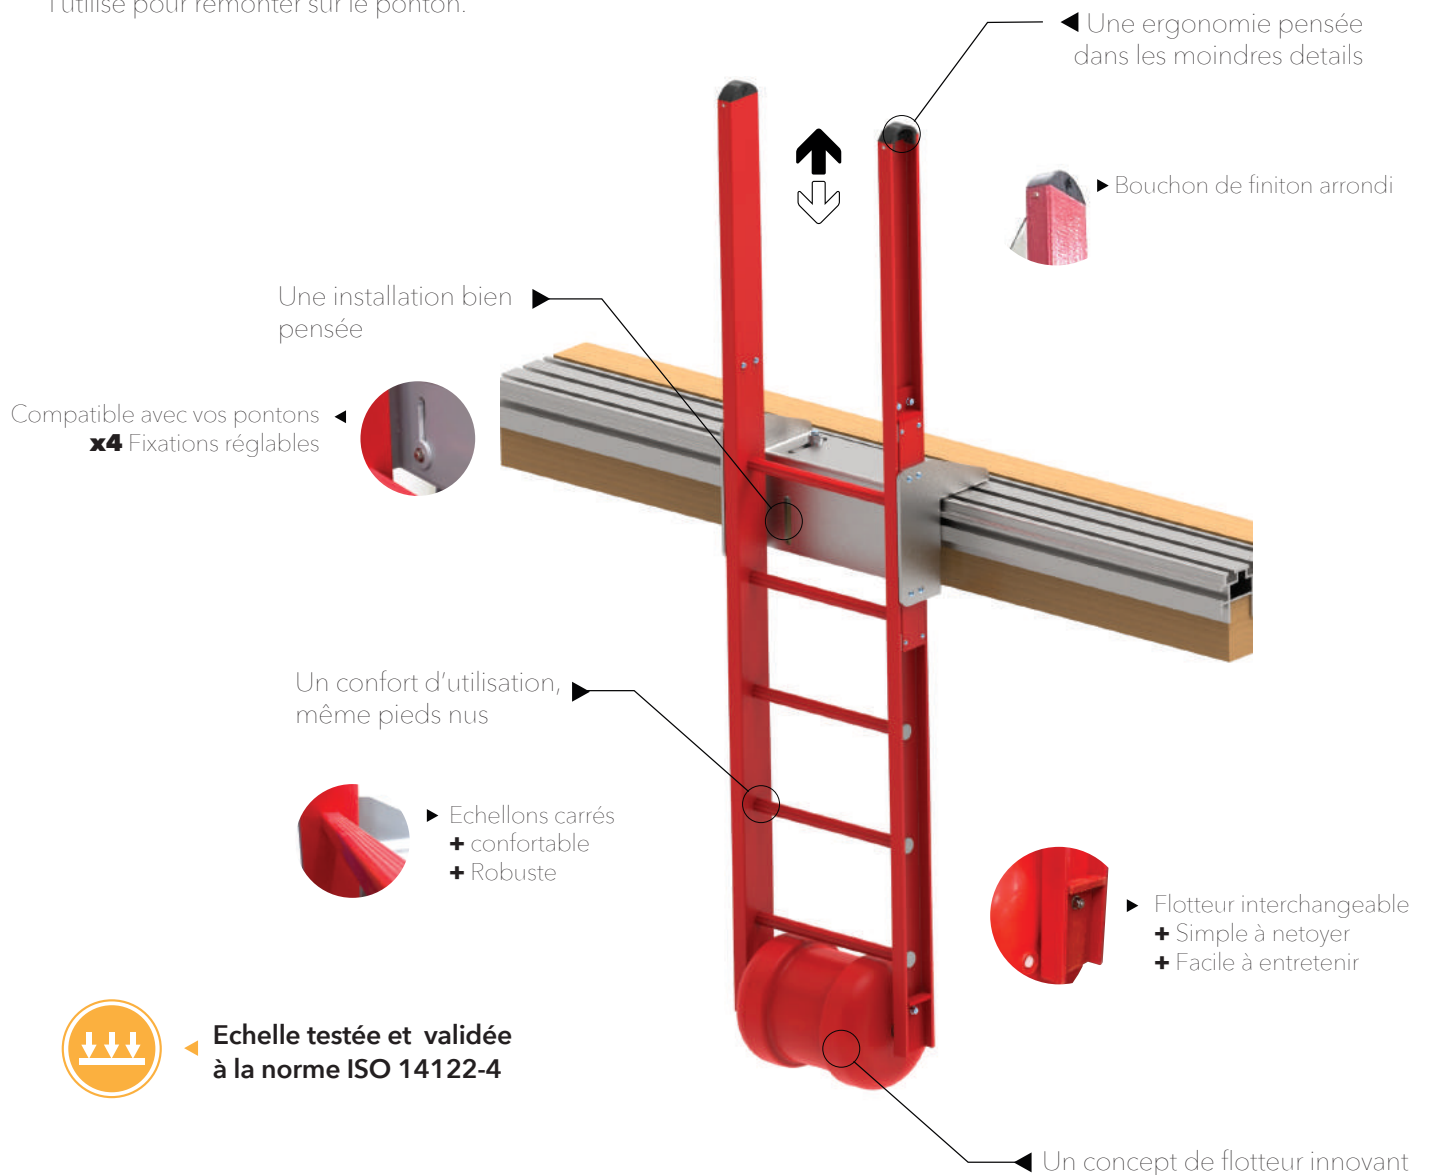

## ↑↓ **Échelle coulissante**

Facile à trouver et toujours propre, remontez facilement sur vos pontons !

### Une solution intuitive et facile à utiliser

Hors de l'eau lorsqu'elle n'est pas utilisée grâce à son système de glissières + flotteur.

Notre échelle coulissante s'immerge d'une simple pression lorsque l'utilisateur l'utilise pour remonter sur le ponton.

### Spécifications Techniques :

Matière	Profilés PRV
Boulonnerie	Inox A4 316 L Qualimarine
Coloris	Rouge en Standard
Largeur int	400 mm
Longueur	Sur-mesure

Notre échelle est conçue pour :

Résister aux UV