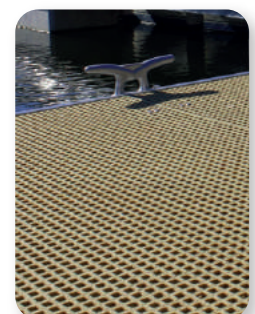

#Plancher caillebotis

Tenue mécanique
250 Kg/m² -> 500 Kg/m²

Mailles disponibles :

▶ 19x19 mm

▶ 38x38 mm

Épaisseurs disponibles :

▶ 38 mm

▶ 30 mm

Coloris ▶

● Sable

● Gris

● Vert

Surface **ANTICHUTE** antidérapante

Conçu pour :

Résister
aux UV

Résister aux
chocs

Résister à l'eau
de mer

▶ Concave

▶ Silicee

Circulez en tout temps et en sécurité sur les quais et les pontons

LÉGER

ROBUSTE

DURABLE

SANS CORROSION

FACILE À DÉCOUPER

Le plancher caillebotis Sea Safe Ladder® est la référence des planchers antidérapants pour les pontons. **Facile à découper et à installer**, le plancher caillebotis composite possède un antidérapant très efficace tout en étant très résistant aux agressions marines les plus sévères.

Choisir un plancher caillebotis Sea Safe Ladder®, c'est choisir une **solution, sûre, efficace et durable** !

CONÇU & FABRIQUÉ EN FRANCE