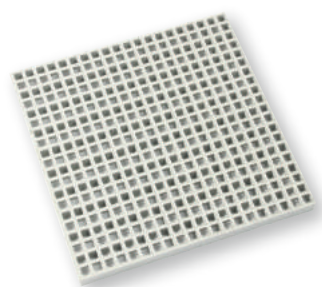

◀ **Circulez** en sécurité sur les pontons
LES CAILLEBOTIS POLYESTER **P5**

Échelle fixe

Lampe autonome
Visible dans l'eau

Embouts d'échelle ergonomique

une ergonomie pensée
dans les moindres détails

Conçue pour être utilisée
pieds nus