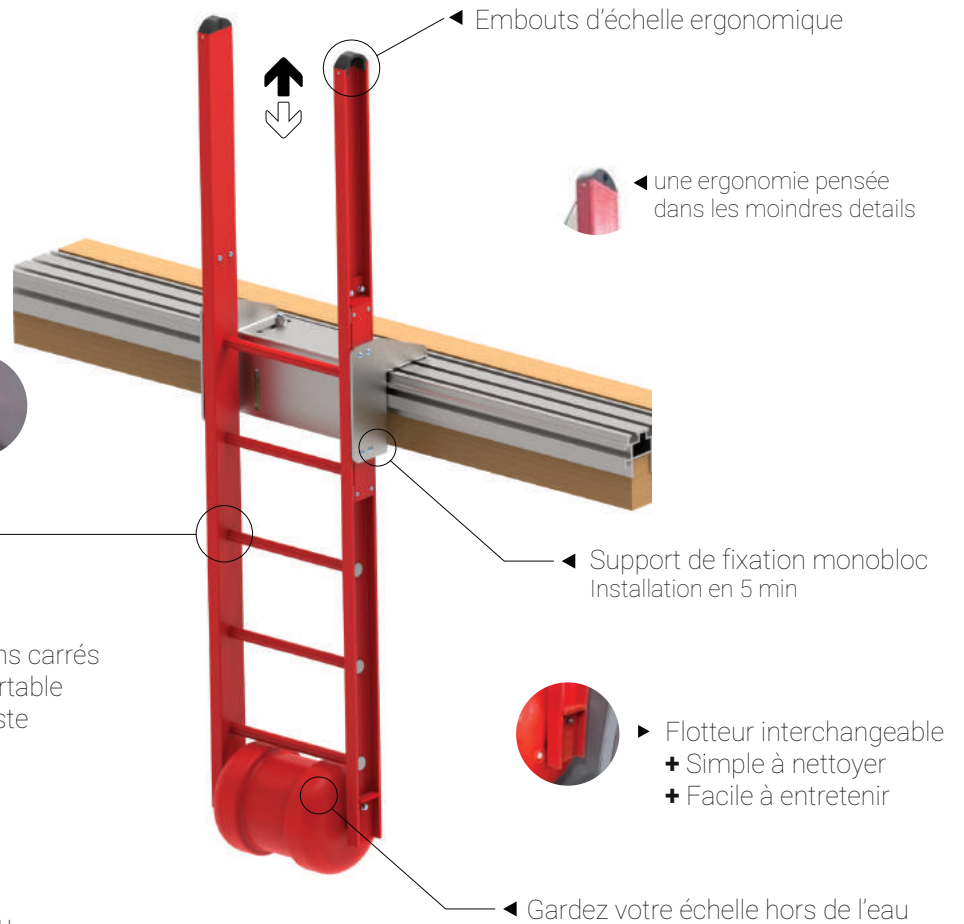

◀ **Circulez** en sécurité sur les pontons
LES CAILLEBOTIS POLYESTER **P5**

Échelle fixe

Lampe autonome
Visible dans l'eau

Embouts d'échelle ergonomique

une ergonomie pensée
dans les moindres détails

Conçue pour être utilisée
pieds nus

◀ Echelle **testée et validée**
à la norme **ISO 14122-4**

Une échelle de sécurité pour ponton **Fiable et durable**

LÉGÈRE

ROBUSTE

DURABLE

SANS CORROSION

FACILE À INSTALLER

L'échelle fixe de sécurité Sea Safe Ladder® est la référence des échelles de pontons. **Facile à installer et à utiliser**, l'échelle fixe et son système de fixation composite sont résistants aux agressions marines les plus sévères et aux problématiques d'électrolyse.

Compatible avec vos pontons
x4 Fixations réglables

Conçue pour être utilisée
pieds nus

▶ Echellons carrés
+ confortable
+ Robuste

Conçue pour :

Résister
aux UV

Résister aux
chocs

Résister à l'eau
de mer

✂ L'échelle **innovante** et **économique** pour la sécurité des plaisanciers

LÉGÈRE

ROBUSTE

DURABLE

SANS CORROSION

FACILE À INSTALLER

L'échelle coulissante de sécurité Sea Safe Ladder® est la dernière innovation en termes d'échelles de ponton. Grâce à son système de flotteur, l'échelle coulissante est hors de l'eau lorsqu'elle n'est pas utilisée, ce qui réduit la surface d'accroche pour les algues et **augmente sa visibilité**.