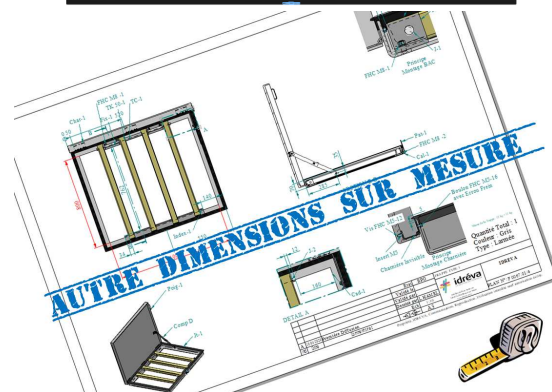

Trappe Excroissante

Caractéristiques Générales Standard:

Référence/ Ouverture GC	Dim Hors Tout	Hauteur Fermée	Poids Capot	Poids Total (Config Standard)
600*600	740*740	95	6	13
800*800	940*940	95	9	21
900*900	1040*1040	95	11	24
1000*1000	1140*1140	95	13	28
1200*1200	1340*1340	105	18	40

Spécifications Standard:

Couleur	Gris (proche Ral 7004)
Revêtement	Larmée
Résine	Polyester Isophtalique
Tenue	250 Kg/m ²
Ouverture	90°
Accastillage & 	Inox A4
Joint	EPDM
Fixation	Chevilles/Boulons