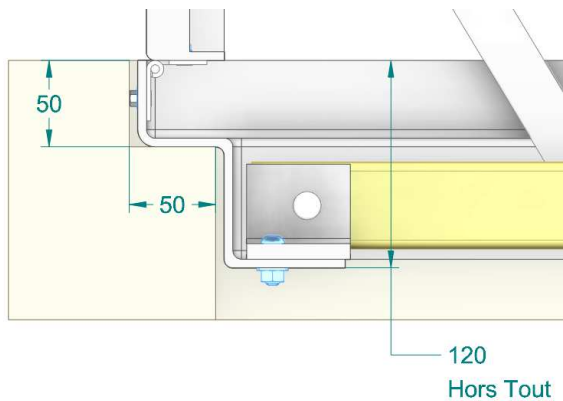

Trappe Encastrée
Montage en Feuillure

Caractéristiques Générales:

Dimensions Mini des Feuillures

Spécifications Standard:

Couleur	Gris (proche Ral 7001) (autre Coloris sur Demande)
Revêtement	Larmée ou Silice Antidérapante
Résine	Polyester Isophtalique
Tenue	250 Kg/m ² (autre Tenue sur Demande)
Ouverture	90°
Boulonnerie	Inox A4
Fixation	Chevilles/Boulons