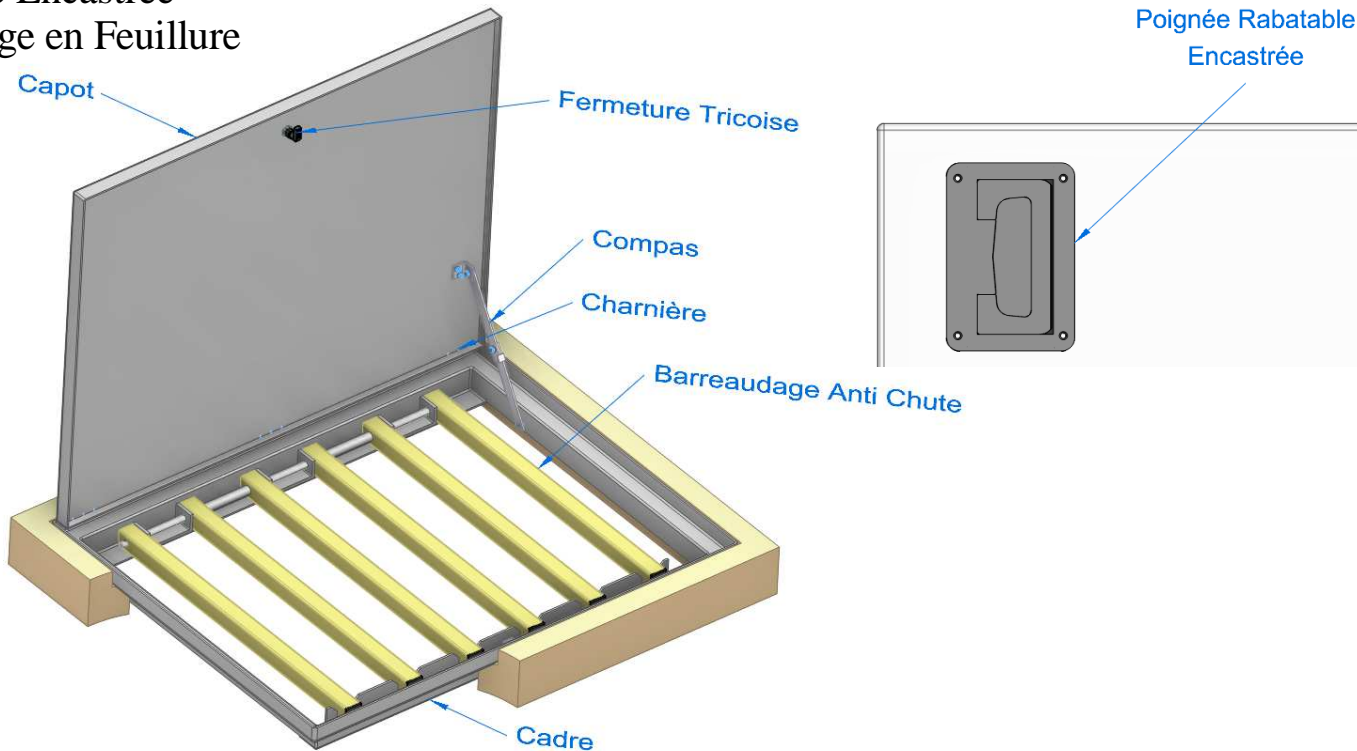

Trappe Encastrée
Montage en Feuillure

Caractéristiques Générales:

Dimensions Mini des Feuillures

Spécifications Standard:

Couleur	Gris (proche Ral 7001) (autre Coloris sur Demande)
Revêtement	Larmée ou Silice Antidérapante
Résine	Polyester Isophtalique
Tenue	250 Kg/m ² (autre Tenue sur Demande)
Ouverture	90°
Boulonnerie	Inox A4
Fixation	Chevilles/Boulons